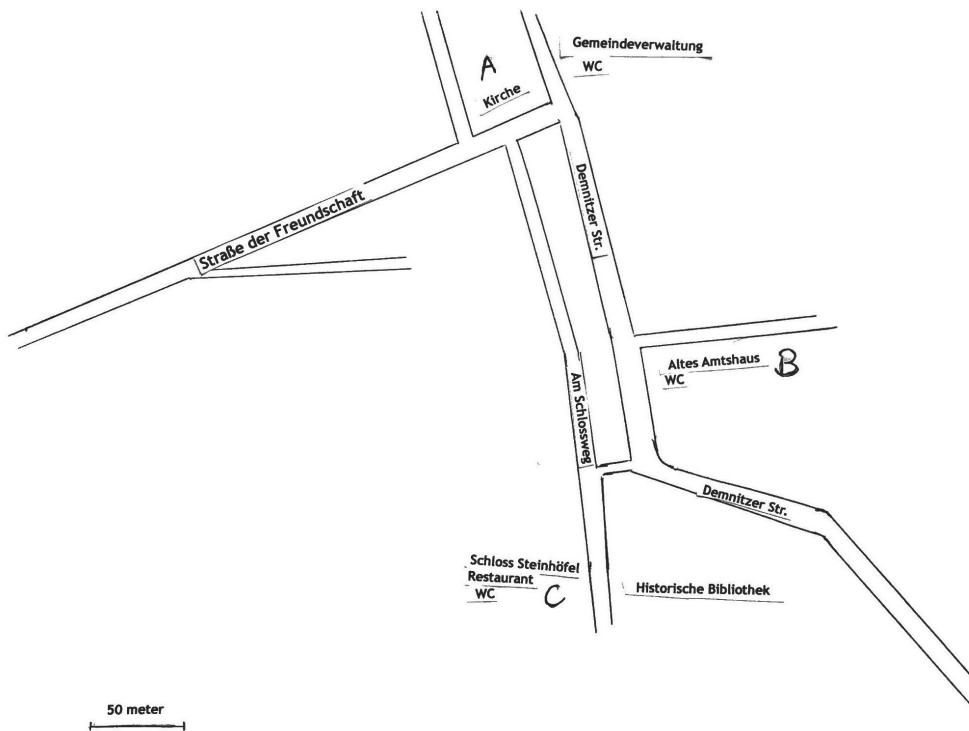

Matthias Eisenberg - Orgel
Johanna Krumin - Sopran
Andreas Wenske - Oboe, Klavier
Runa Pernoda Schäfer - Lesung
Raphael Dwinger - Lesung
Anna Barbara Kastelewicz - Moderation
Leon Schmidt - Soundinstallation
Uwe Lockner - Lichtinstallation, Regie

Besucher unserer Veranstaltungen geben ihre Einwilligung dazu, dass im Rahmen der Veranstaltung Ton-, Foto- und Filmaufnahmen gemacht werden und diese ohne zeitliche und räumliche Beschränkung veröffentlicht werden, und zwar seitens der Presse, ggf. auf den websites des Veranstalters, sowie des Festivals KulturSchlagLicht, seiner assoziierten Partner und den dazu gehörenden Social Media Kanälen. Die Einwilligung ist nicht wider-rufbar und erfolgt ausdrücklich unter Verzicht auf einen Vergütungsanspruch.